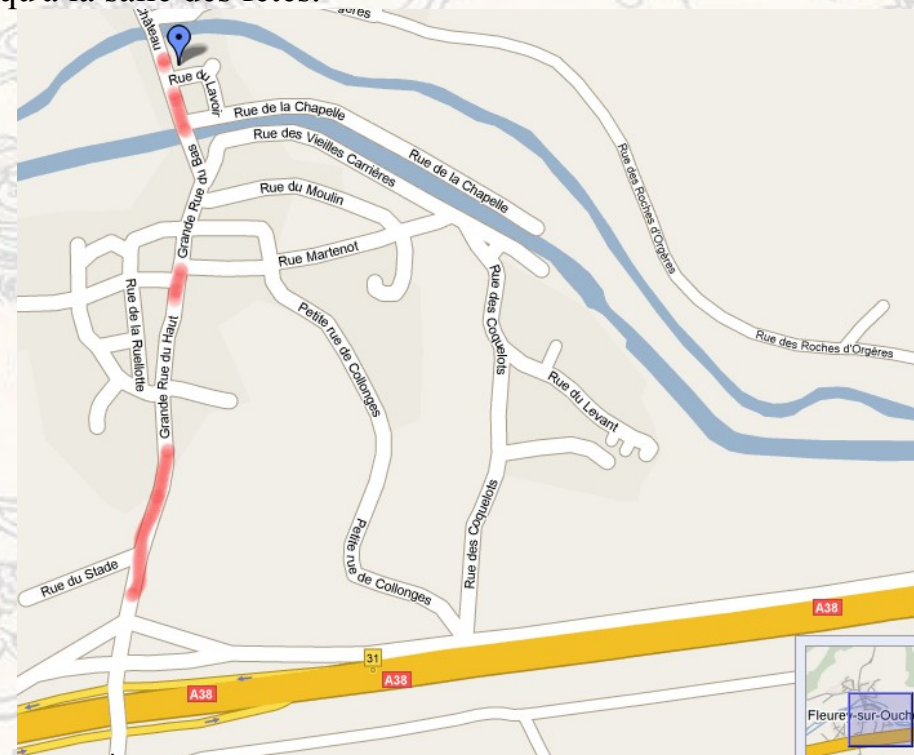

## Plan d'accès :

Prendre l'A38, sortir à Fleurey-sur-Ouche, suivre la Grande Rue jusqu'à la salle des fêtes.

7 rondes de 2x20 minutes

à 10h, 10h50, 11h40 — 14h, 14h50, 15h40 – 16h40

Remise des prix à 18h