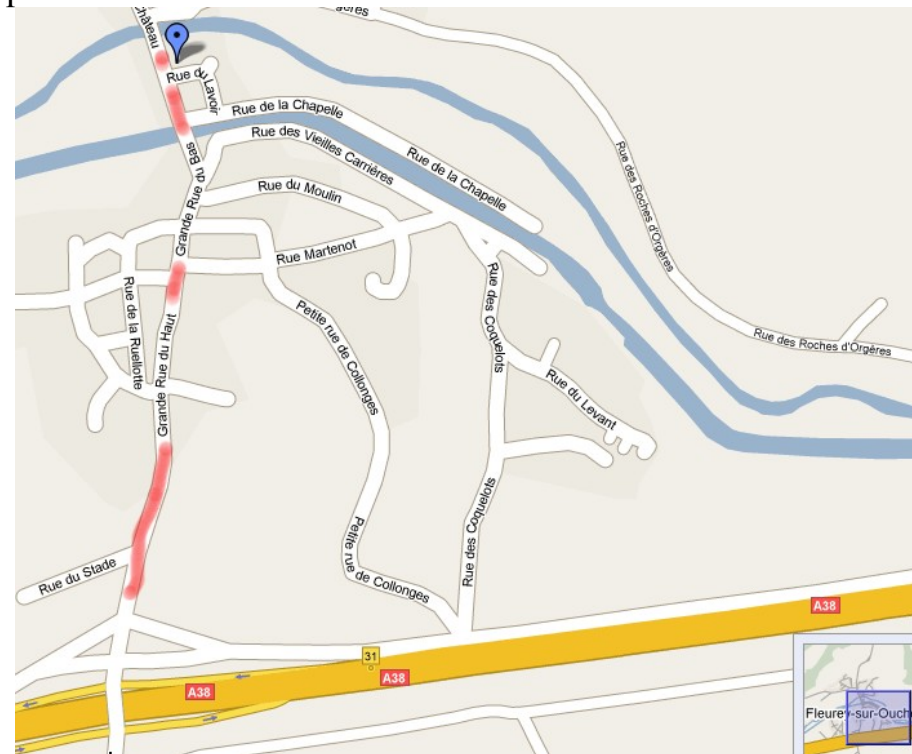

Cela leur permettra de bénéficier d'une réduction et d'un lot offert par nos partenaires (une bouteille d'un vin de Bourgogne pour les adultes, surprises pour les enfants).

Cordialement.

Plan d'accès :

Prendre l'A38, sortir à Fleurey-sur-Ouche, suivre la Grande Rue jusqu'à la salle des fêtes.